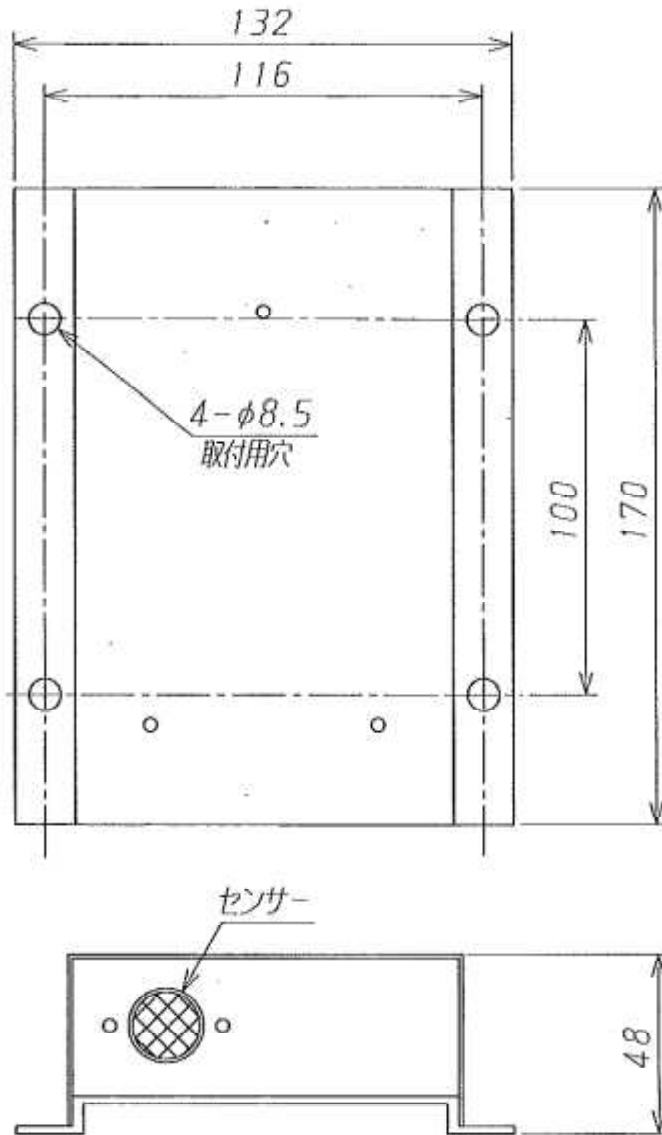

・弊社製品をご検討になる際の参考用資料としてご活用ください。  
 ・仕様変更や外觀変更などにより、ご購入いただいた製品の仕様および外觀が上記と異なる場合があります。  
 <お問い合わせ> 飯島電子工業株式会社 TEL: 0120-67-2827

MC - 8 G

7 G Z

・弊社製品をご検討になる際の参考用資料としてご活用ください。  
 ・仕様変更や外観変更などにより、ご購入いただいた製品の仕様および外観が上記と異なる場合があります。  
 <お問い合わせ> 飯島電子工業株式会社 TEL:0120-67-2827