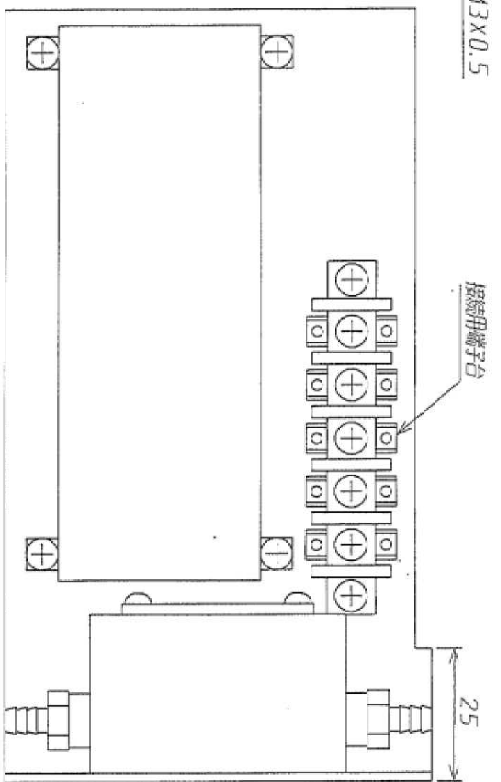

・弊社製品をご検討になる際の参考用資料としてご活用ください。
 ・仕様変更や外觀変更などにより、ご購入いただいた製品の仕様および外觀が上記と異なる場合があります。
 <お問い合わせ> 飯島電子工業株式会社 TEL: 0120-67-2827

MC - 8 G

・弊社製品をご検討になる際の参考用資料としてご活用ください。
 ・仕様変更や外觀変更などにより、ご購入いただいた製品の仕様および外觀が上記と異なる場合があります。
 <お問い合わせ> 飯島電子工業株式会社 TEL:0120-67-2827