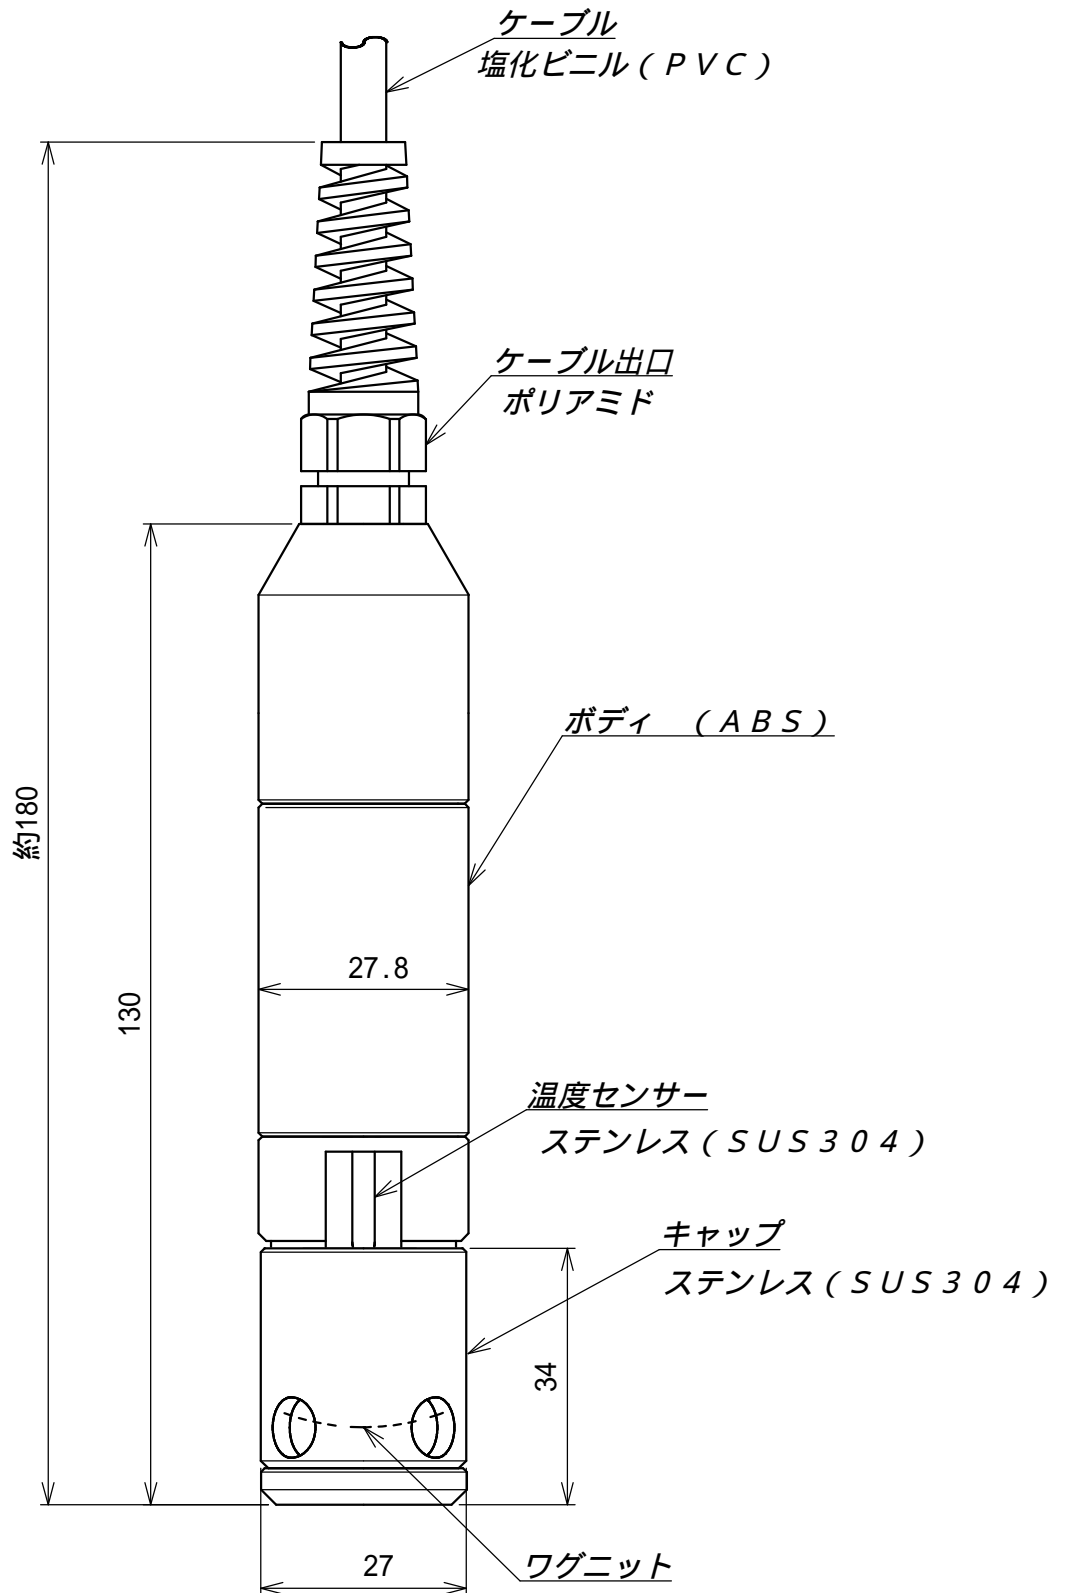

・弊社製品をご検討になる際の参考用資料としてご活用ください。
 ・仕様変更や外觀変更などにより、ご購入いただいた製品の仕様および外觀が上記と異なる場合があります。
 <お問い合わせ> 飯島電子工業株式会社 TEL: 0120-67-2827

MC - 8 G

・弊社製品をご検討になる際の参考用資料としてご活用ください。
 ・仕様変更や外観変更などにより、ご購入いただいた製品の仕様および外観が上記と異なる場合があります。
 <お問い合わせ> 飯島電子工業株式会社 TEL:0120-67-2827