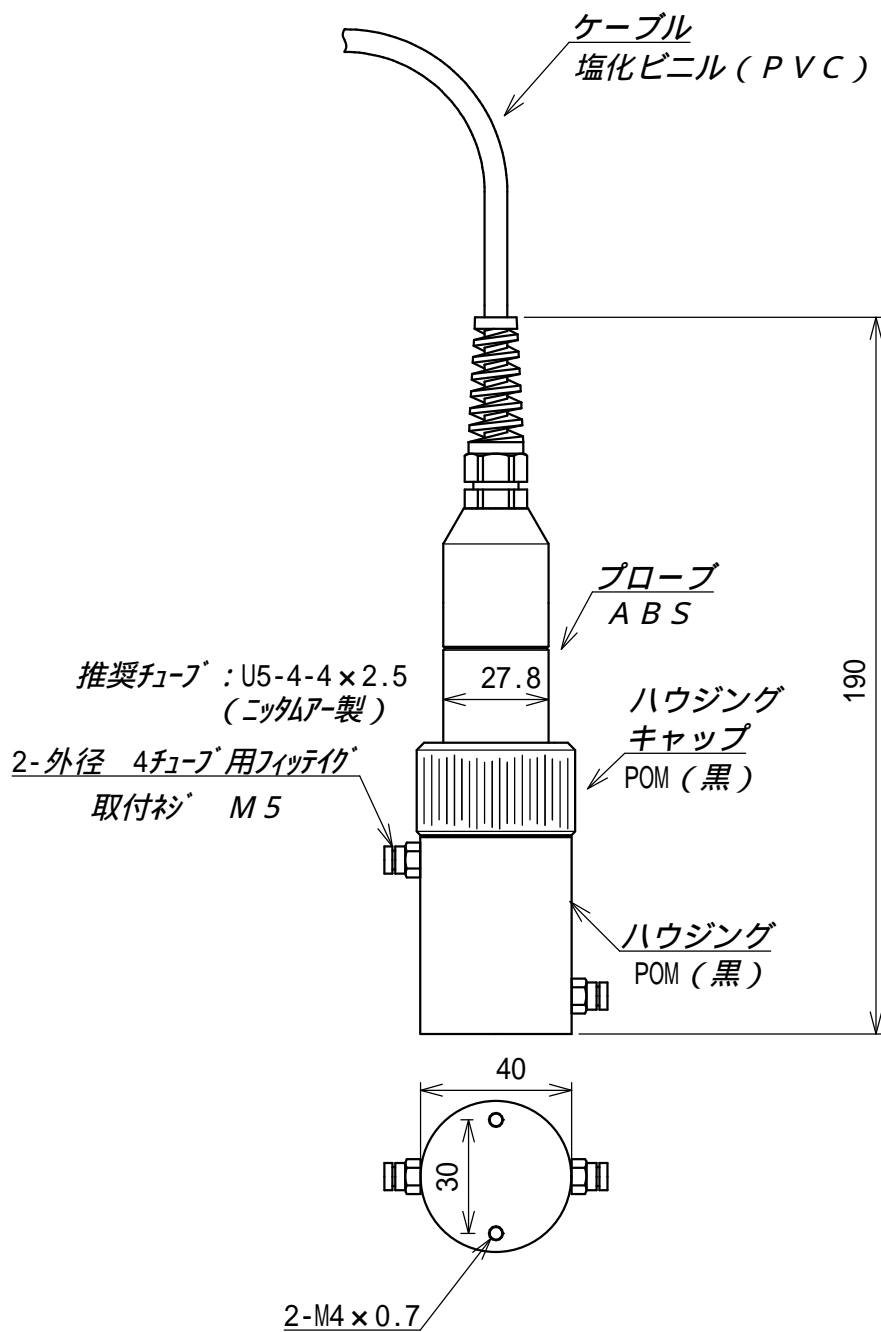

・弊社製品をご検討になる際の参考用資料としてご活用ください。
・仕様変更や外観変更などにより、ご購入いただいた製品の仕様および外観が上記と異なる場合があります。
<お問い合わせ> 飯島電子工業株式会社 TEL:0120-67-2827

P B - O A F K + H G