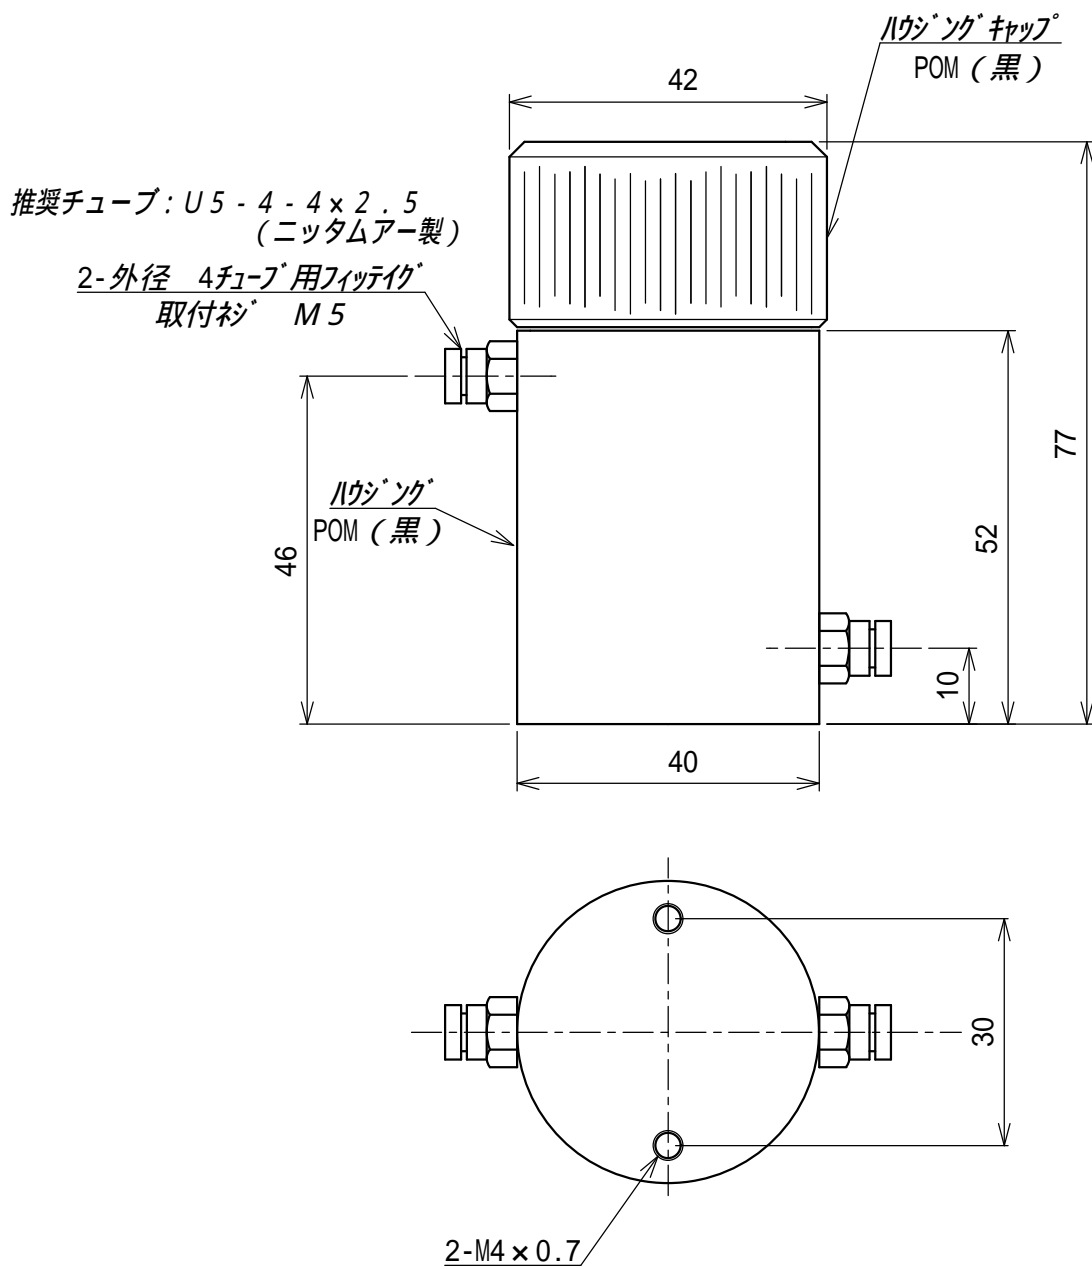

・弊社製品をご検討になる際の参考用資料としてご活用ください。
・仕様変更や外観変更などにより、ご購入いただいた製品の仕様および外観が上記と異なる場合があります。
<お問い合わせ> 飯島電子工業株式会社 TEL:0120-67-2827