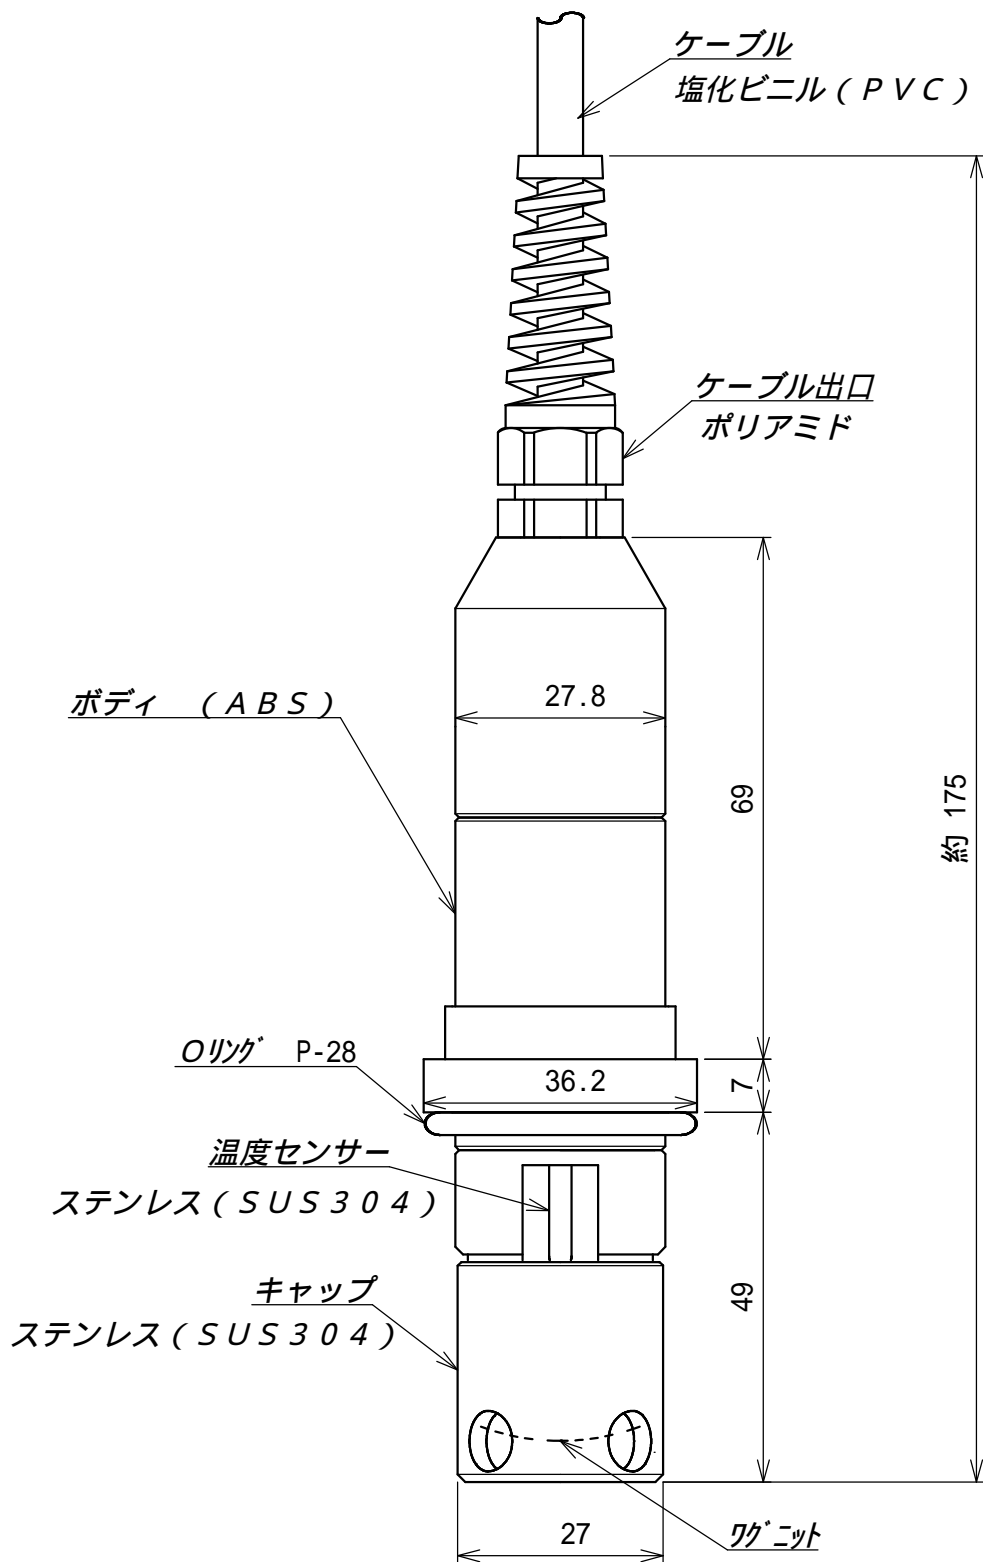

・弊社製品をご検討になる際の参考用資料としてご活用ください。
 ・仕様変更や外觀変更などにより、ご購入いただいた製品の仕様および外觀が上記と異なる場合があります。
 <お問い合わせ> 飯島電子工業株式会社 TEL: 0120-67-2827

MC - 8 G

・弊社製品をご検討になる際の参考用資料としてご活用ください。
 ・仕様変更や外観変更などにより、ご購入いただいた製品の仕様および外観が上記と異なる場合があります。
 <お問い合わせ> 飯島電子工業株式会社 TEL:0120-67-2827