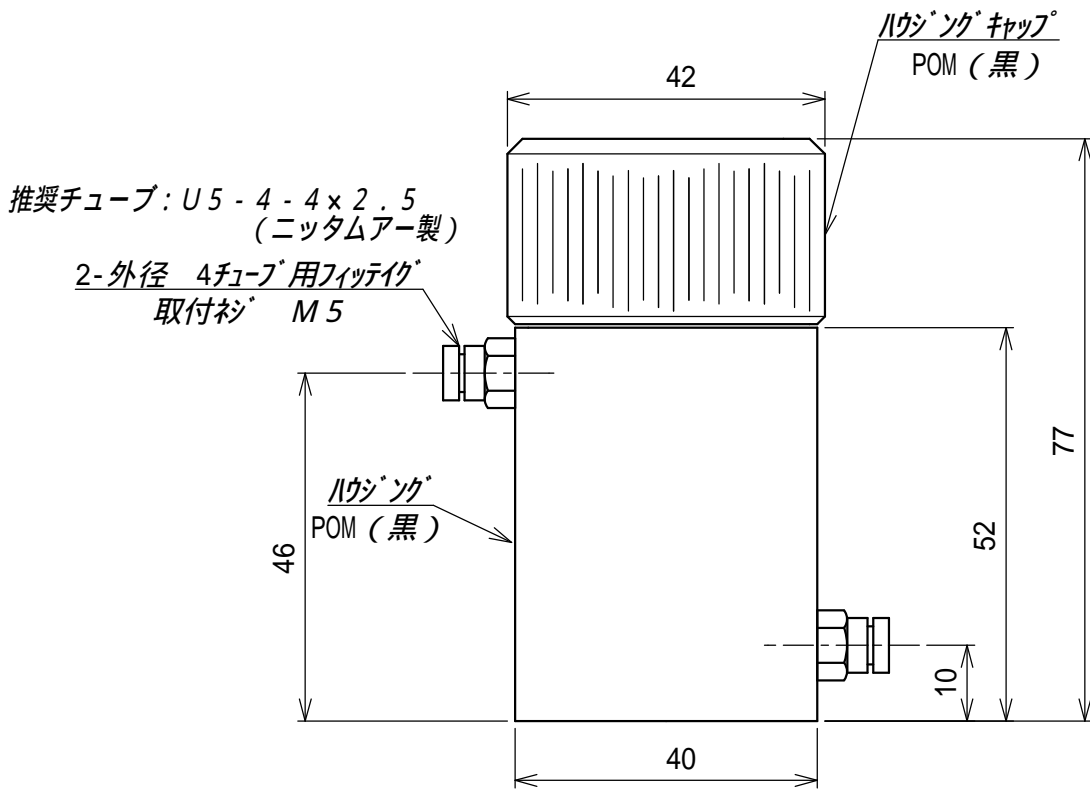

・弊社製品をご検討になる際の参考用資料としてご活用ください。
・仕様変更や外観変更などにより、ご購入いただいた製品の仕様および外観が上記と異なる場合があります。
<お問い合わせ> 飯島電子工業株式会社 TEL:0120-67-2827

HG