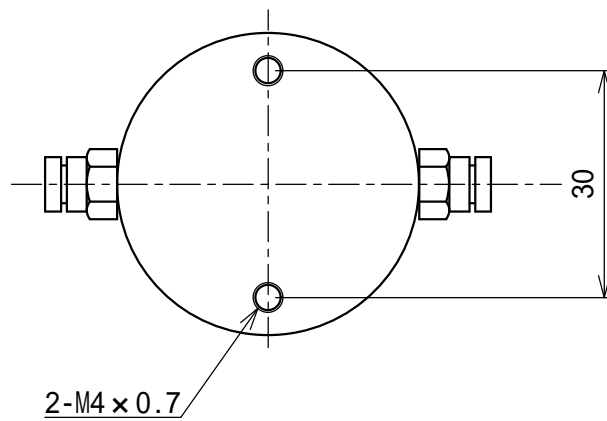

・弊社製品をご検討になる際の参考用資料としてご活用ください。
・仕様変更や外観変更などにより、ご購入いただいた製品の仕様および外観が上記と異なる場合があります。
<お問い合わせ> 飯島電子工業株式会社 TEL:0120-67-2827

HG