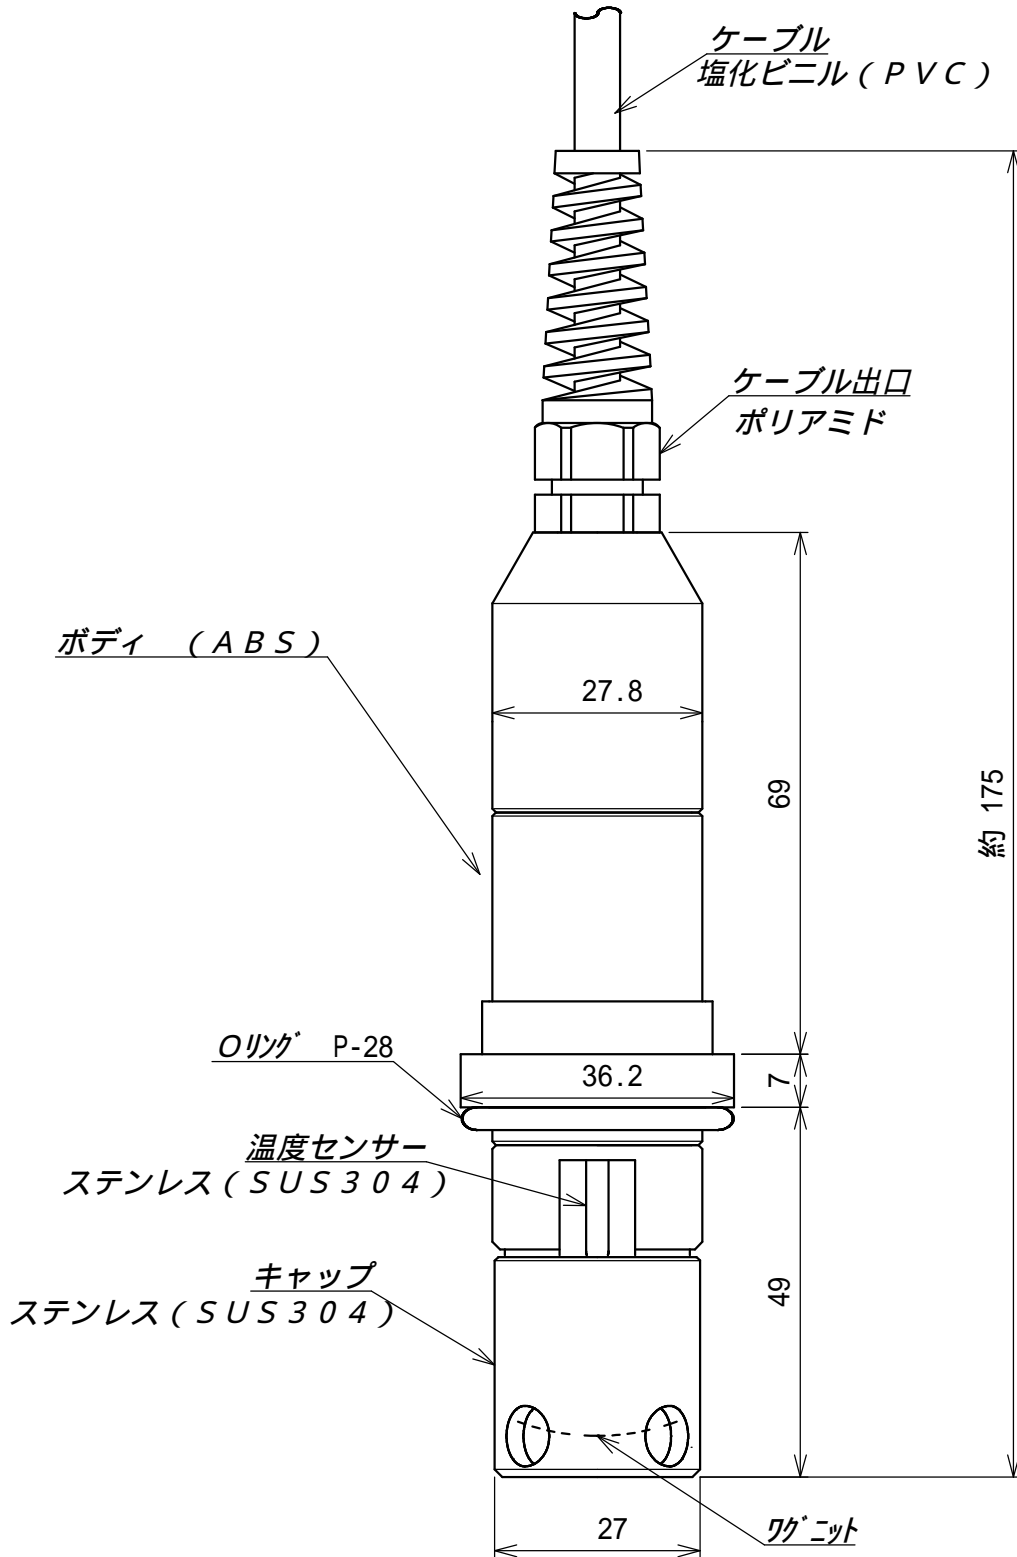

・弊社製品をご検討になる際の参考用資料としてご活用ください。
 ・仕様変更や外觀変更などにより、ご購入いただいた製品の仕様および外觀が上記と異なる場合があります。
 <お問い合わせ> 飯島電子工業株式会社 TEL: 0120-67-2827

MC - 8 G

・弊社製品をご検討になる際の参考用資料としてご活用ください。
 ・仕様変更や外観変更などにより、ご購入いただいた製品の仕様および外観が上記と異なる場合があります。
 <お問い合わせ> 飯島電子工業株式会社 TEL:0120-67-2827