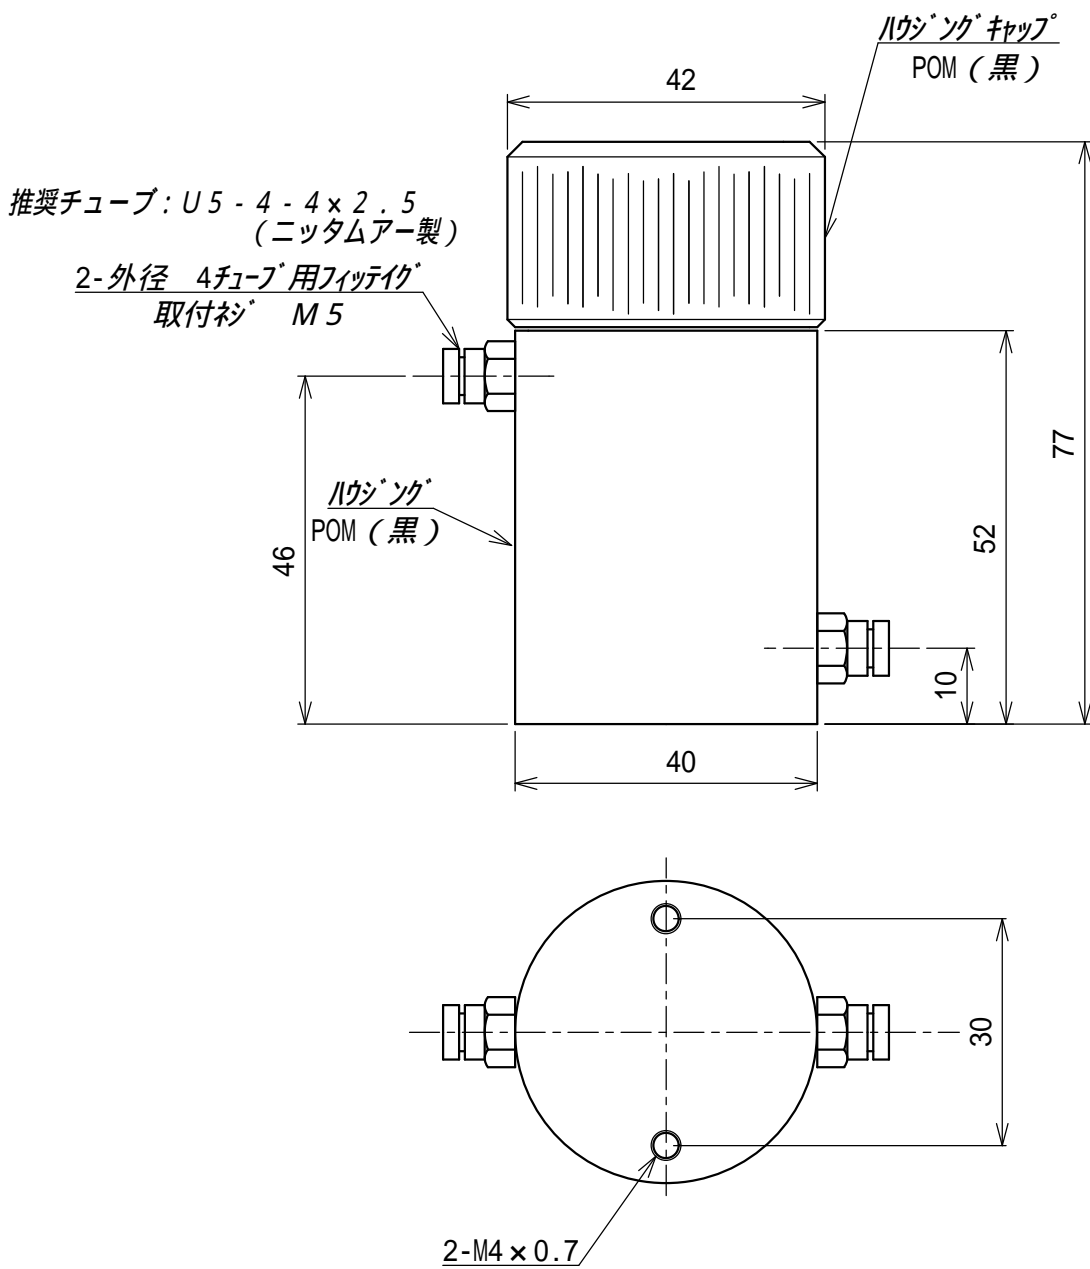

・弊社製品をご検討になる際の参考用資料としてご活用ください。
・仕様変更や外観変更などにより、ご購入いただいた製品の仕様および外観が上記と異なる場合があります。
<お問い合わせ> 飯島電子工業株式会社 TEL:0120-67-2827