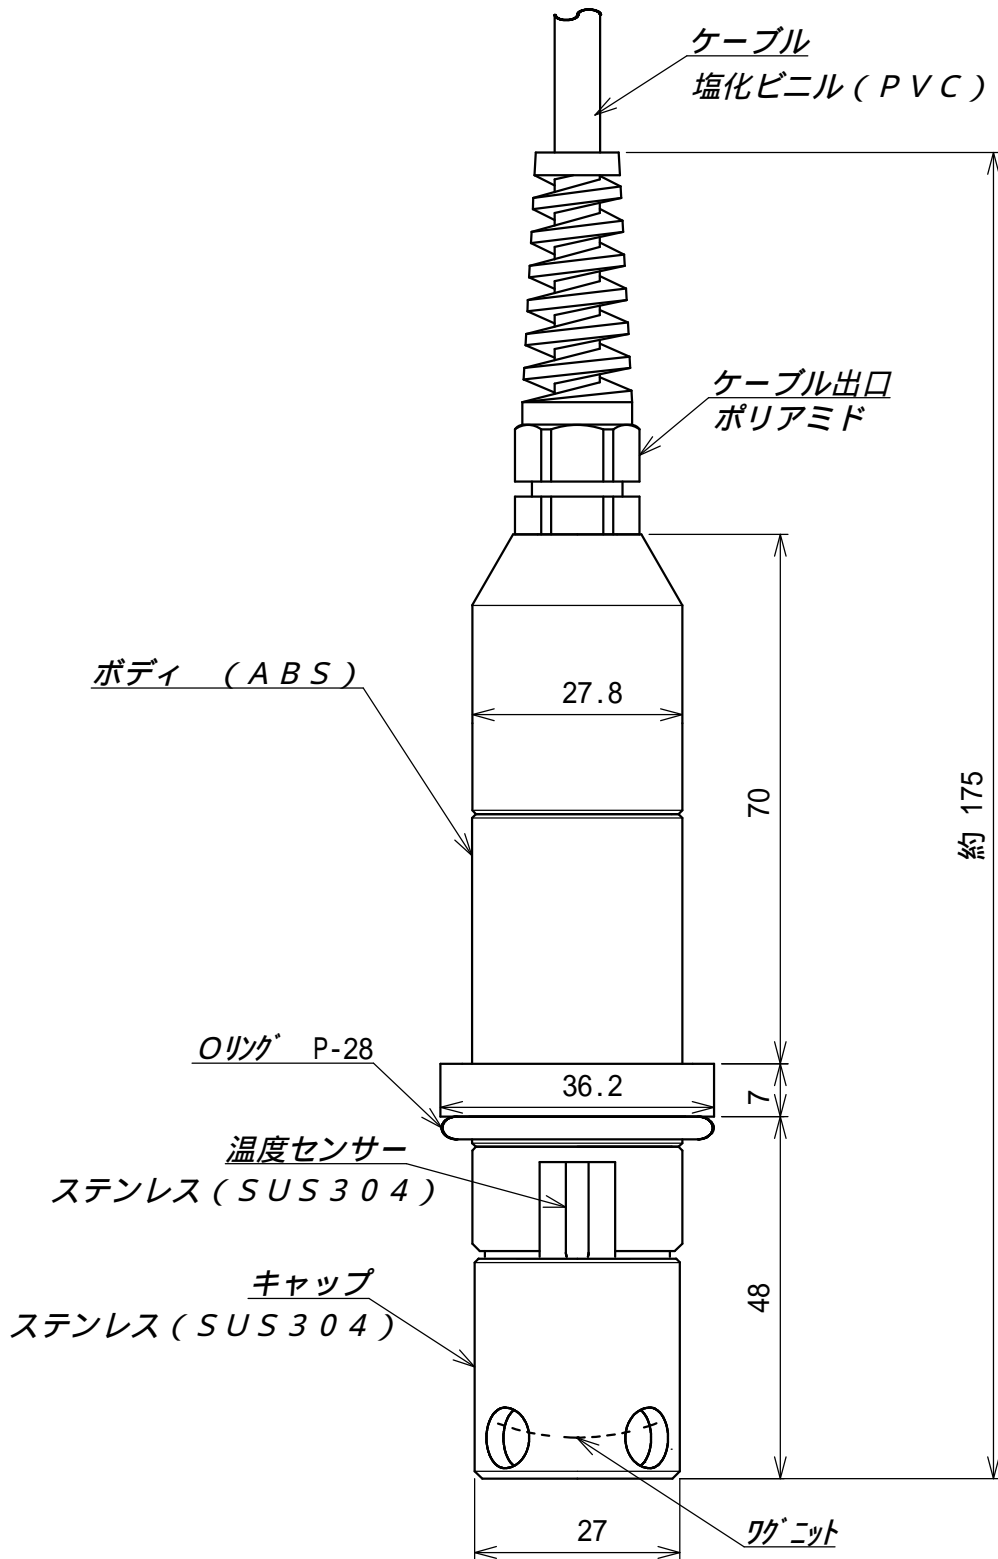

・弊社製品をご検討になる際の参考用資料としてご活用ください。
 ・仕様変更や外觀変更などにより、ご購入いただいた製品の仕様および外觀が上記と異なる場合があります。
 <お問い合わせ> 飯島電子工業株式会社 TEL:0120-67-2827

・弊社製品をご検討になる際の参考用資料としてご活用ください。
 ・仕様変更や外観変更などにより、ご購入いただいた製品の仕様および外観が上記と異なる場合があります。
 <お問い合わせ> 飯島電子工業株式会社 TEL:0120-67-2827